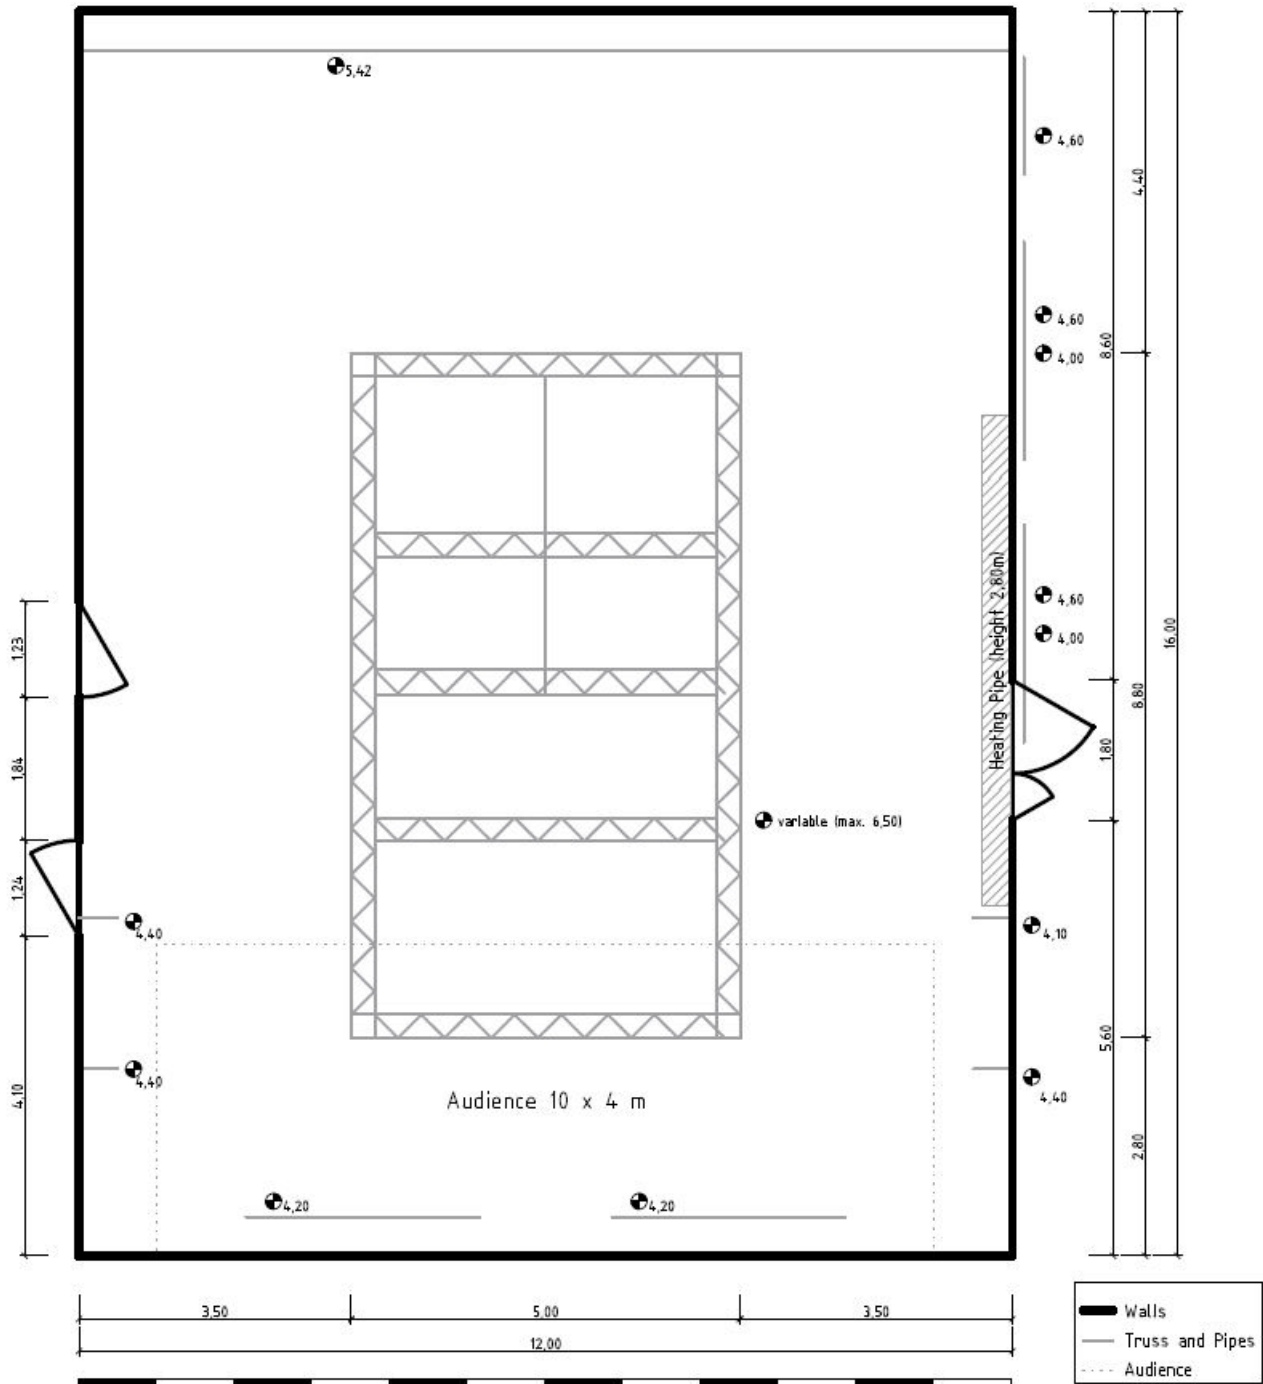

Der Westflügel verfügt über keine eigene PA, normalerweise ist es jedoch möglich auf eine kleine Tonanlage (1 x LD Dave 10 G2 Sub 150W, 2 x LD 10 G2 Top 100W) zurückzugreifen.

FLOOR // BÜHNE

available platform area : 12 m wide – approx. 11 m deep (painted black)

ceiling height: 9 m / bottom edge truss max. 6.50 m

Bühnenfläche: 12 m breit – ca. 11 m tief (schwarz gestrichen)

Raumhöhe: 9 m / Unterkante Traverse max. 6,50 m

AUDIENCE // PUBLIKUM

90 Seats in 4 Rows (without chairs)